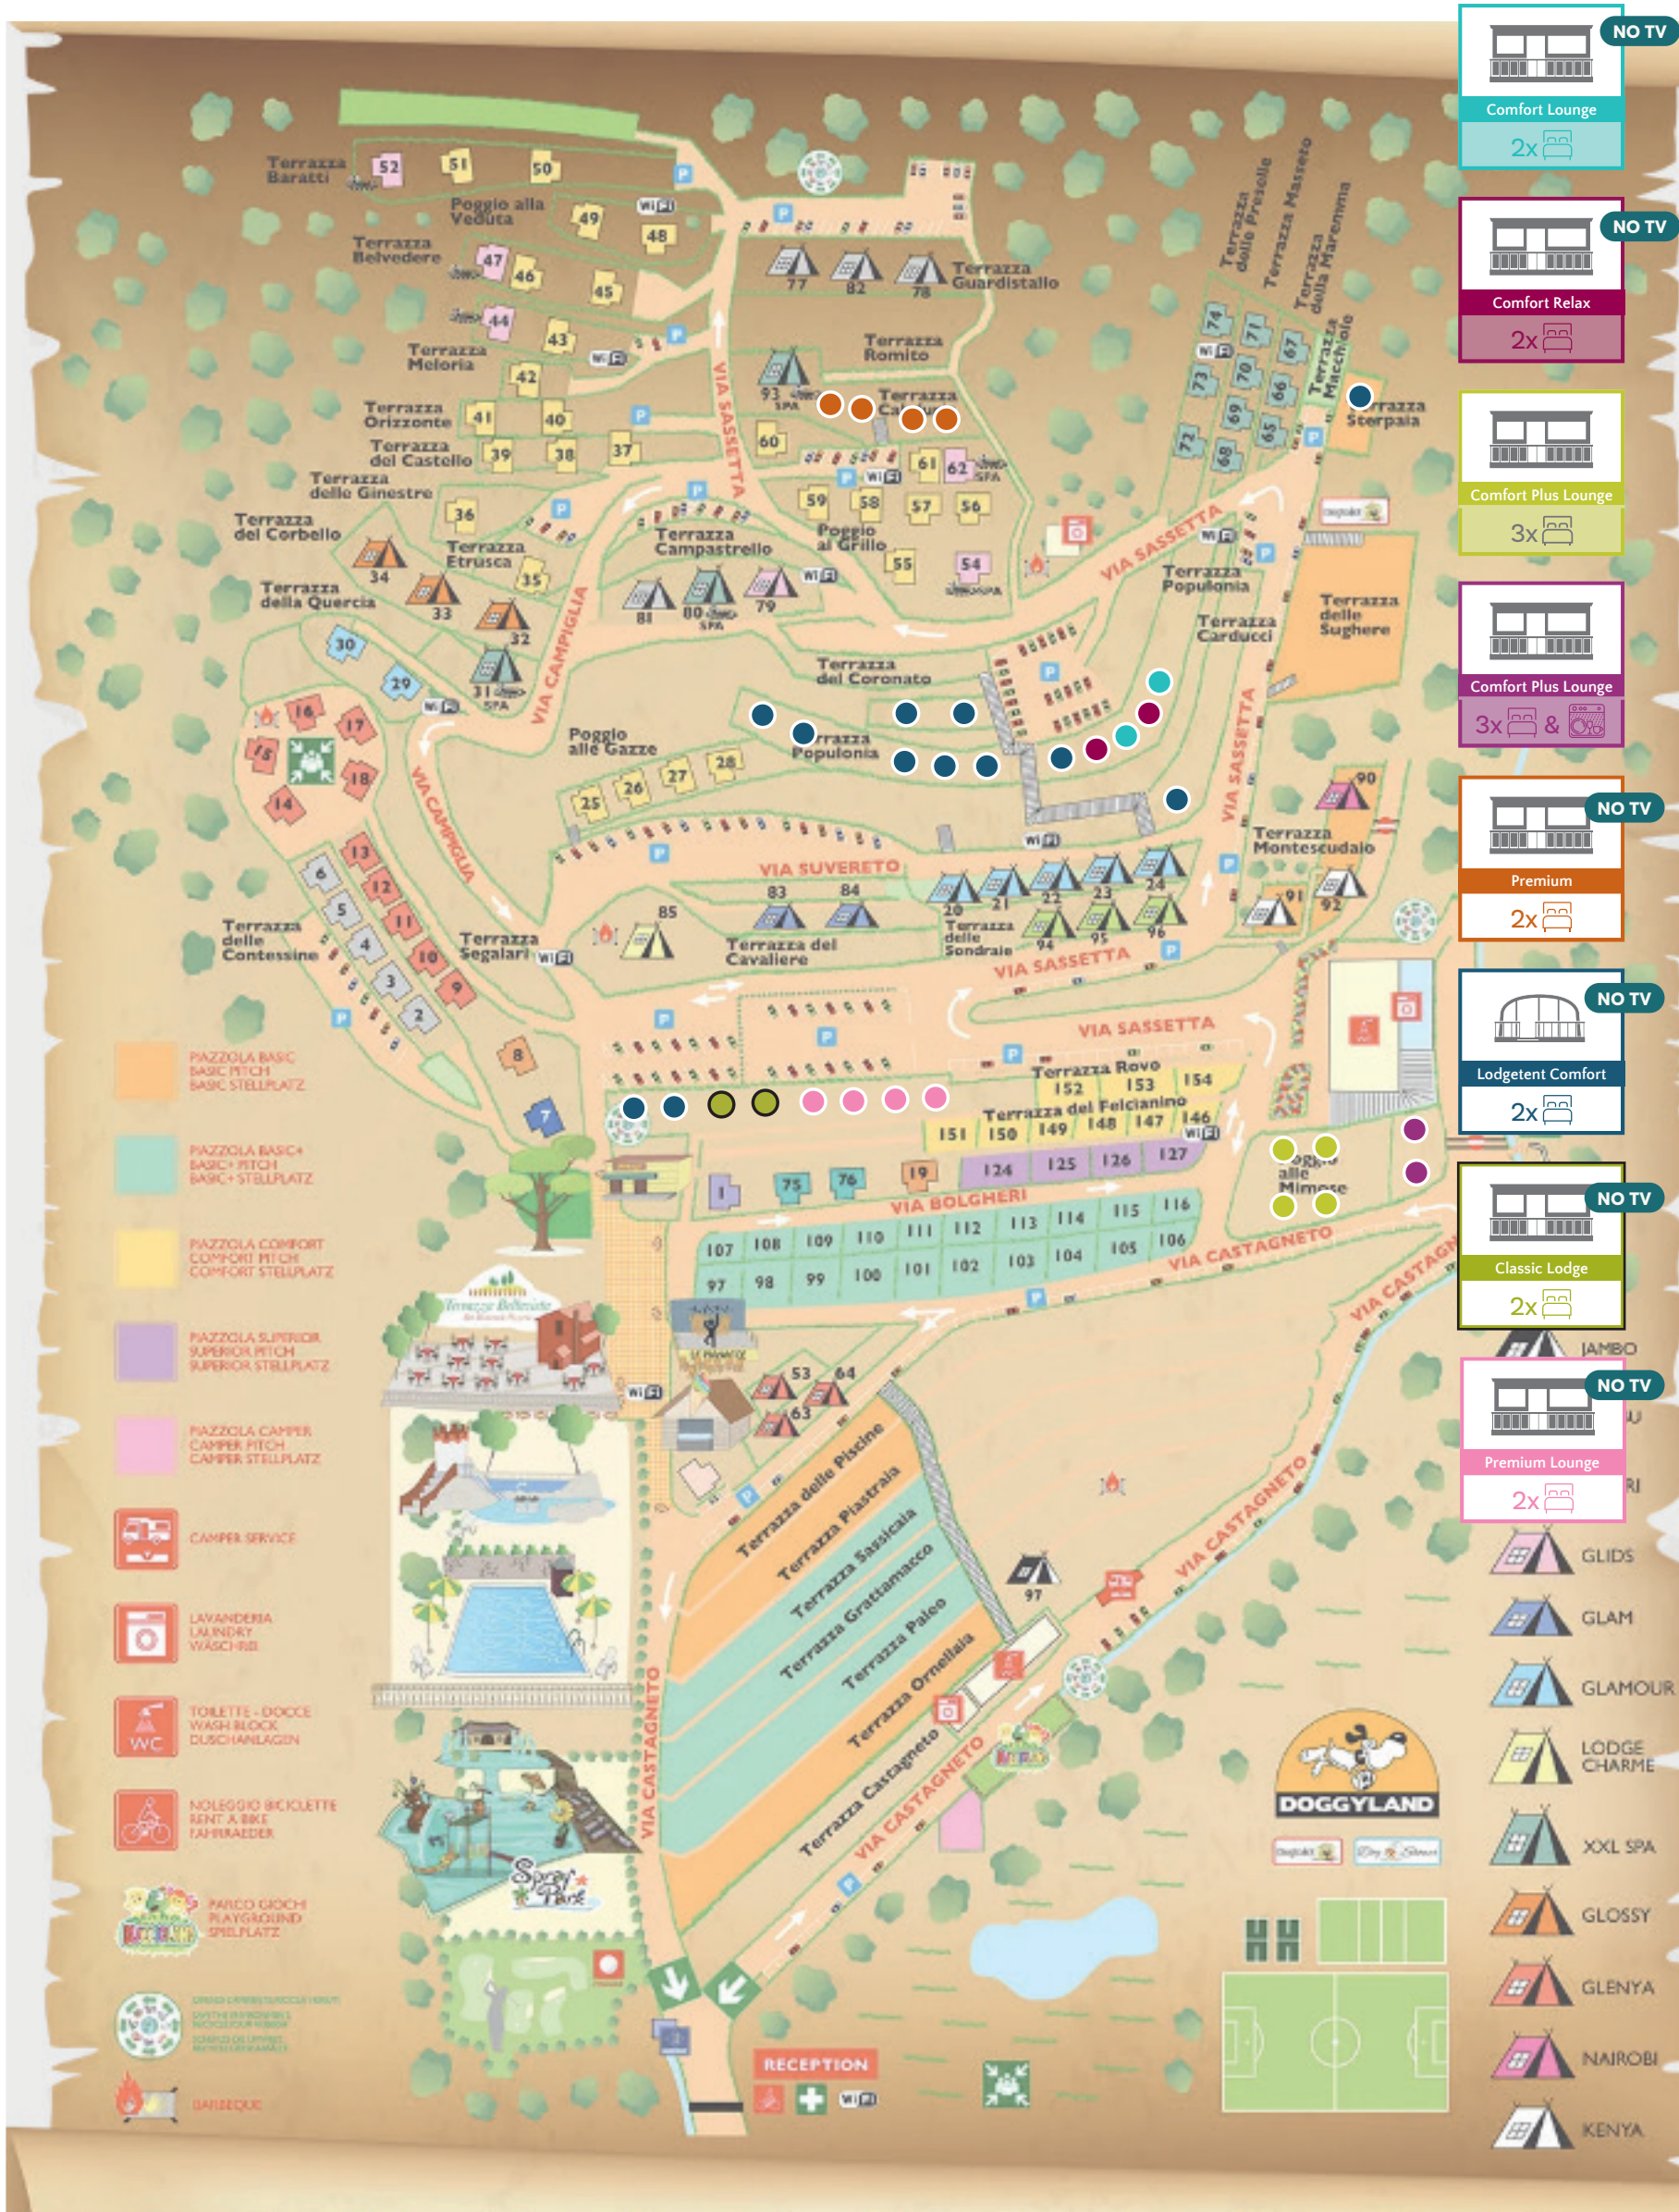

# Camping Le Pianacce

Amount of bedrooms  
 Dishwasher

De aangegeven plaatsen zijn onder voorbehoud van wijzigingen  
 The pitches as indicated on this map are subject to change  
 Die angegebenen Stellplätze sind unter Vorbehalt von Änderungen